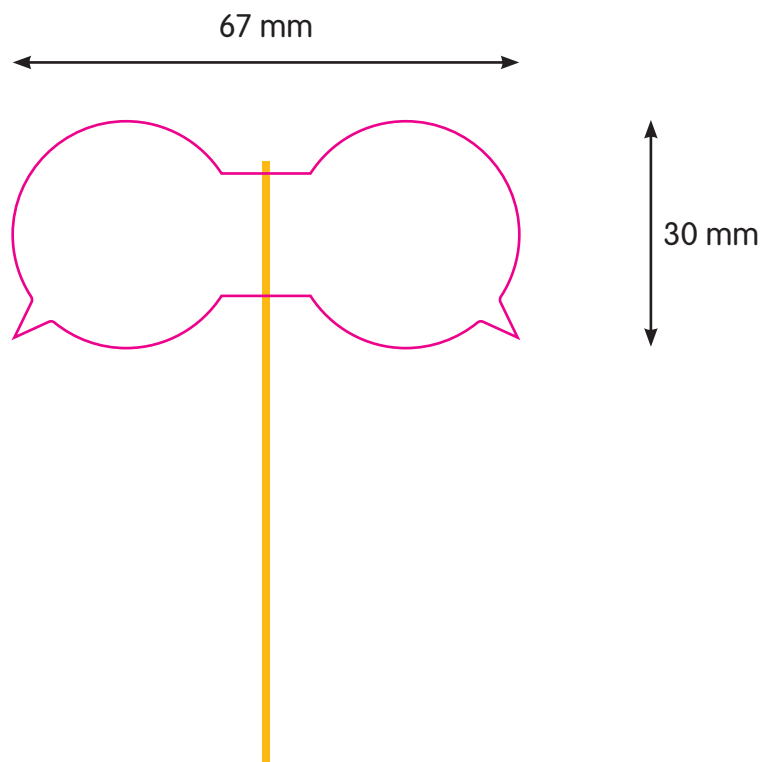

# PARTYPRIKKERS / PORTIONSFÄHNCHEN / PARTY PICKS

-  Bij aflopende bedrukking 3mm rondom overfill/snijmarge
-  Bei randabfallendem Druck, Vorlage 3 mm größer anlegen
-  For bleed edge printing artwork should have 3 mm overfill